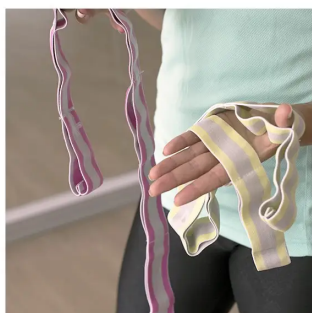

SKU: N / D

Preço: ~~5,90€ IVA incluido~~ 5,61€ IVA incluido

DIMENSÕES DO TIJOLO DE IOGA: 23 X 15 X 7,5 CM

[Leer más](#)

SKU: N / D

Preço: ~~5,50€ IVA incluido~~ 5,23€ IVA incluido

PLATAFORMA DE MADEIRA INCLINADA (TRÊS INCLINAÇÕES)