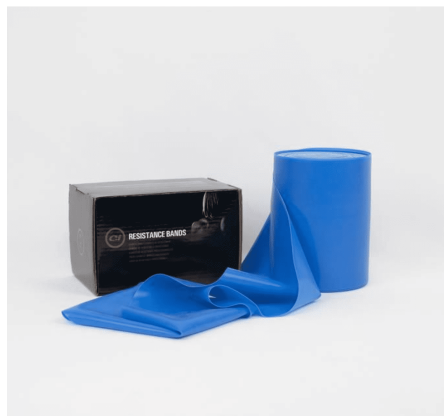

FITA ELÁSTICA AZUL 25MTS, ALTA RESISTENCIA

Faixas elásticas de 15 centímetros x 25 metros.

Produto sem látex.

[Leer más](#)

SKU: N / D

Preço: ~~32,77€ IVA incluido~~ 31,13€ IVA incluido