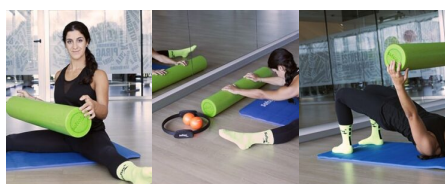

SOFTEE PILATES ROLLER 90CM

[Leer más](#)

SKU: 24363

Preço: ~~27,78€ IVA incluido~~

26,39€ IVA incluido