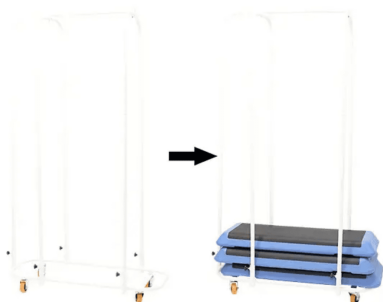

ARMÁRIO DE QUADRO DE DEGRAUS

[Leer más](#)

SKU: 0024829

Preço: ~~198,65€ IVA incluido~~ 188,72€ IVA incluido **Envío gratis!**

SUPORTE DE PESO EM VINIL COM RODÍZIOS E BARBELA

[Leer más](#)

SKU: N / D

Preço: ~~228,76€ IVA incluido~~ 217,32€ IVA incluido **Envío gratis!**