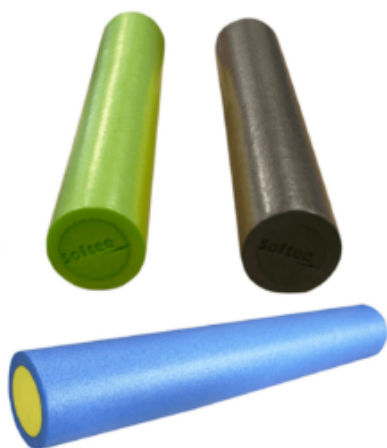

SOFTEE PILATES ROLLER 90CM

[Leer más](#)

SKU: 24363

Preço: ~~27,78€ IVA incluido~~

26,39€ IVA incluido