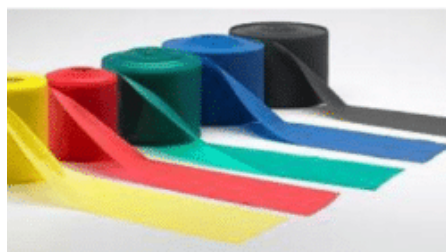

FAIXAS ELÁSTICAS DE 5,5 METROS (VÁRIAS RESISTÊNCIAS)

São um produto que o ajuda a exercer a sua resistência. Com eles pode trabalhar a força e a mobilidade de todos os músculos. Não há risco de quebra, uma vez que o processo de fabrico pelo qual passam impede a correia de se partir mesmo que haja uma quebra.

[Leer más](#)

SKU: N / D

Preço: ~~4,77€ — 10,95€ IVA incluido~~

4,53€ - 10,40€ IVA incluido