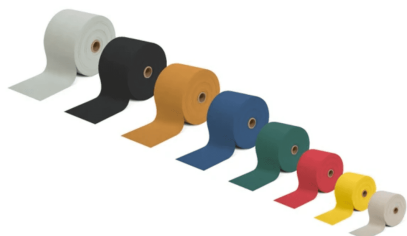

VIDASTEP: EXERCITADOR DE PERNAS MOTORIZADO

[Leer más](#)

SKU: 2144

Preço: ~~158,44€ IVA incluido~~ 150,52€ IVA incluido ¡Envío gratis!

FAIXAS ELÁSTICAS DE RESISTÊNCIA THERABAND SEM LATEX 45,5MTS

[Leer más](#)

SKU: 953-020

Preço: ~~159,37€ – 204,54€ IVA incluido~~
151,40€ – 194,31€ IVA incluido ¡Envío gratis!

FAIXAS DE RESISTÊNCIA ELÁSTICA THERABAND 7,6CM DE LARGURA X 30,5CM (VARIAS RESISTÊNCIAS)

[Leer más](#)