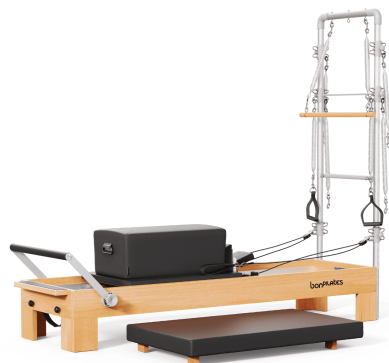

TORRE

- Conjunto completo de molas
- Pega de nylon com punho de neoprene
- Fita de segurança
- Barra de respiração em madeira
- Barra de empurrar em alumínio

Para mais informações sobre este produto, contacta-nos através do número **632 09 09 09** ou **info@materialdefisioterapiaonline.es**.

[Leer más](#)

SKU: N / D

Preço: