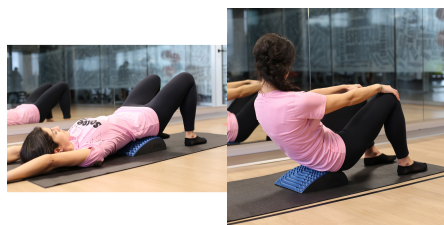

ALMOFADA DE MASSAGEM LOMBAR

Almofada de massagem lombar. Foi concebido para proporcionar o máximo conforto durante os exercícios no solo em reabilitação ou exercício físico. A superfície desta ferramenta proporciona a parte de trás para um conforto óptimo durante a utilização e, por sua vez, pode evitar o deslizamento ao mesmo tempo. Nódulos em forma de pirâmide para massagem de tecidos profundos, ponto de gatilho.

[Leer más](#)

SKU: 0009227

Preço: ~~17,95€ IVA incluido~~ 17,05€ IVA incluido