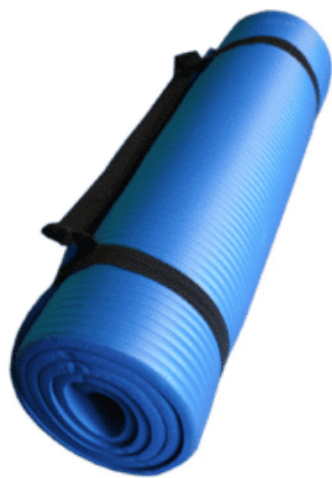

ESTEIRA MATRIXCELL DE 1CM DE ESPESSURA (VARIAS CORES DISPONIVEIS)

[Leer más](#)

SKU: 24498

Preço: ~~18,50€ – 23,69€~~ IVA incluido

17,58€ – 22,51€ IVA incluido