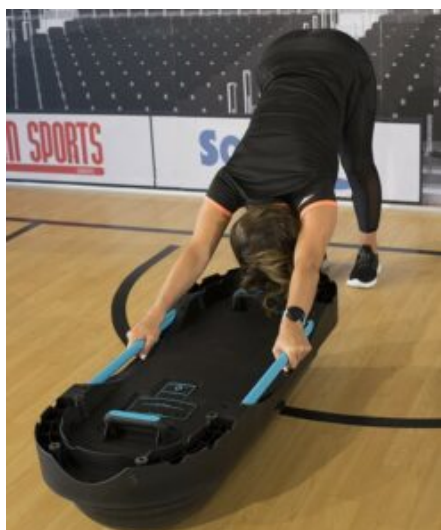

Preço: 8,95€ IVA incluido 8,50€ IVA incluido

SOFTEE PLATAFORMA DE FITNESS MULTIUSOS

Servicio de entrega dentro de 5-7 días

*Productosujecto a disponibilidad.

[Leer más](#)

SKU: 0029006

Preço: 208,00€ IVA incluido 197,60€ IVA incluido **Envío gratis!**