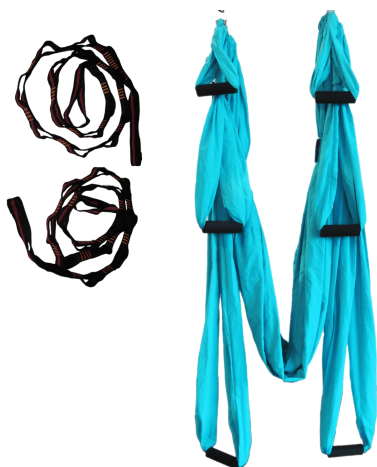

SKU: N / D

Preço: ~~130,84€ IVA incluido~~

124,30€ IVA incluido **Envío gratis!**

BALOIÇO PARA IOGA/PILATES EM AZUL

[Leer más](#)

SKU: N / D

Preço: ~~74,80€ – 93,06€ IVA incluido~~

71,06€ – 88,41€ IVA incluido