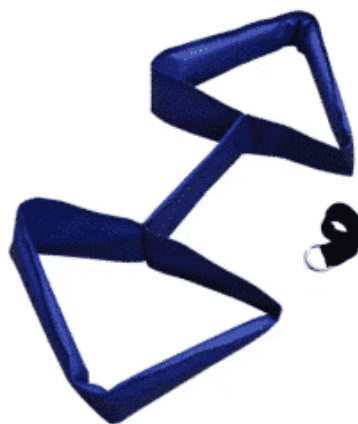

CINTO ISOMÉTRICO

Cinto isométrico. É válido para o trabalho muscular isométrico mas também pode ser utilizado para exercícios dinâmicos. Recomendado para adultos.

[Leer más](#)

SKU: N / D

Preço: ~~49,99€ IVA incluido~~ 47,49€ IVA incluido